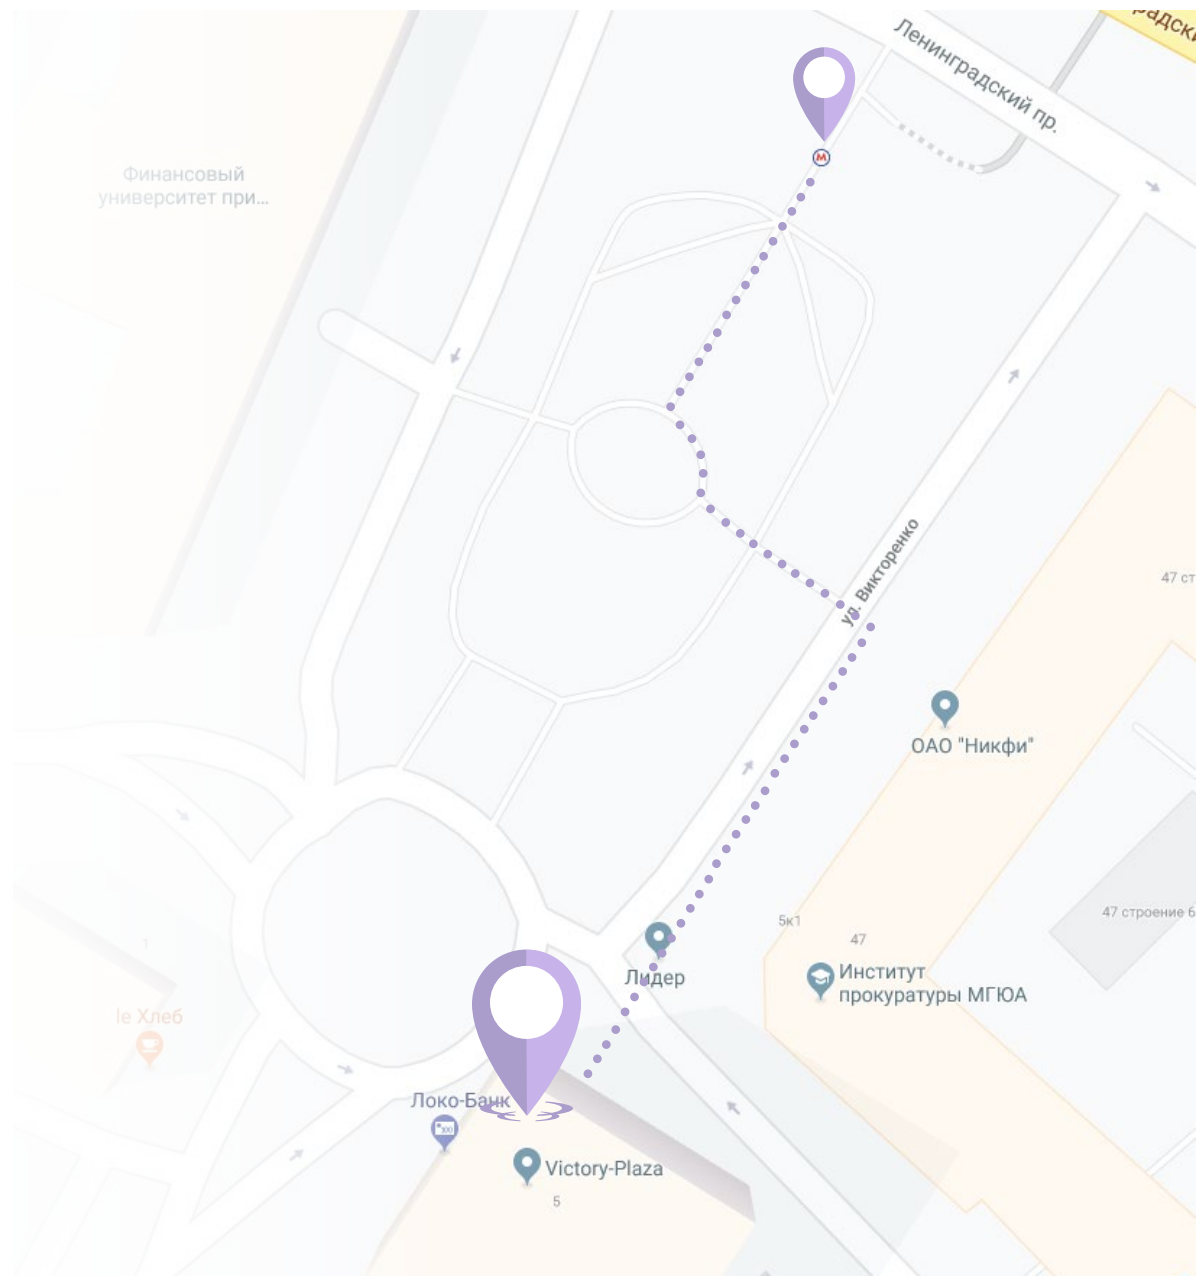

# СХЕМА ПУТИ ОТ МЕТРО

метро “Аэропорт”  
1й вагон из центра  
выход после ступенек налево,  
из дверей метро налево

ул. Викторенко,  
дом 5 строение 1  
Бизнес-центр  
«Victory Plaza»  
10 этаж

**Москва,**  
ул. Викторенко,  
дом 5 строение 1  
Бизнес-центр  
«Victory Plaza»  
**10 этаж**